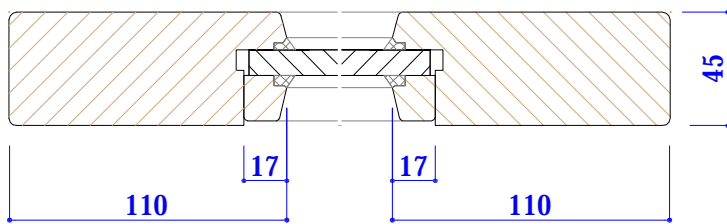

# engels super58

shutters ガラリ戸 縮尺 1/3

クラシック

パノ

ラスチック

内部

内部

90