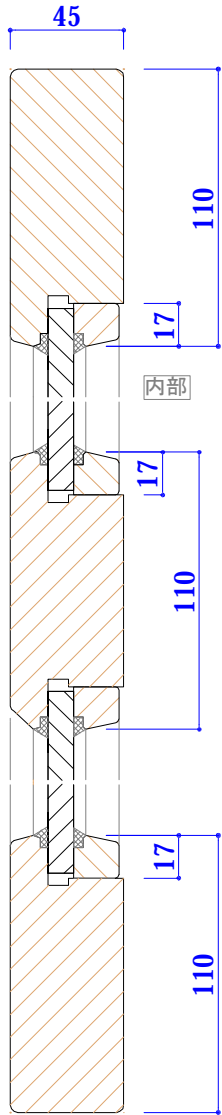

# engels super58

shutters ガラリ戸 縮尺 1/3

クラシック

パノ

ラスチック

内部

内部

90