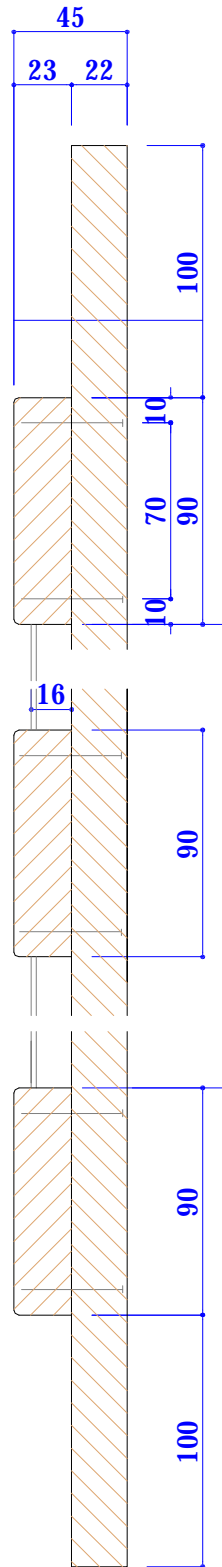

# engels super58

shutters ガラリ戸 縮尺 1/3

クラシック

パノ

ラスチック

内部

内部

90