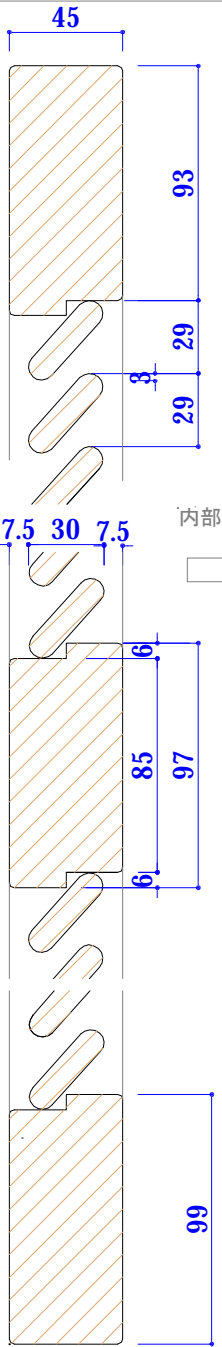

# engels super58

shutters ガラリ戸 縮尺 1/3

クラシック

パノ

ラスチック

内部

内部

90