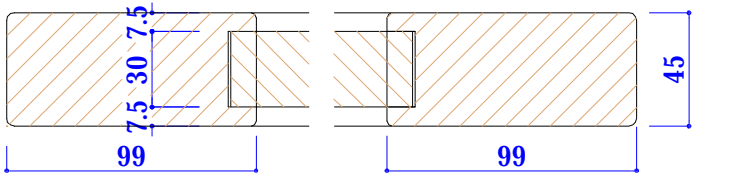

# engels super58

shutters ガラリ戸 縮尺 1/3

クラシック

パノ

ラスチック

内部

内部

90