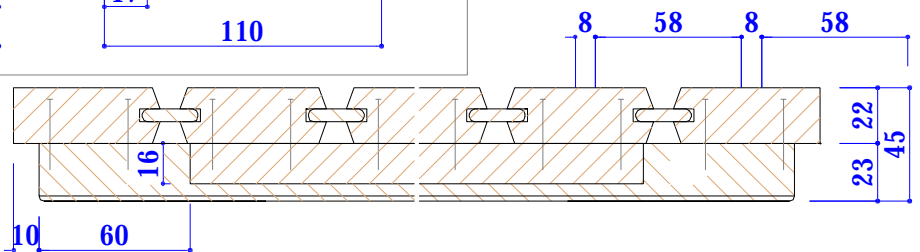

# engels super58

shutters ガラリ戸 縮尺 1/3

クラシック

パノ

ラスチック

内部

内部

90