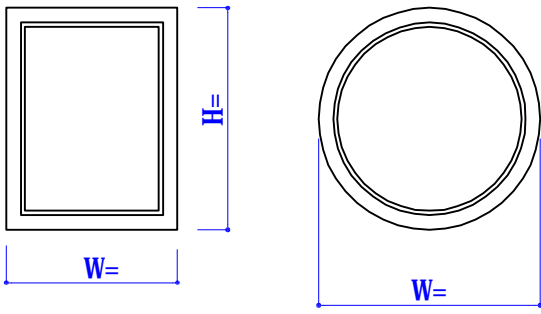

engels super58

Fixed windows フィックス窓 縮尺 1/3

見込み: 58の他70,90,115等あり。

ヘーベシーベと連窓用