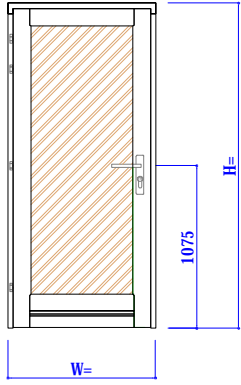

engels super58

Entrance doors (outward-swing) 玄関ドア(外開き) 縮尺 1/5

内観