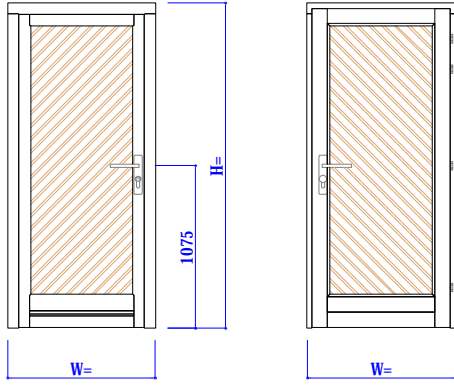

engels super58

Entrance doors (inward-swing) 玄関ドア(内開き) 縮尺 1/5

内観

内部

内部

内部

内部