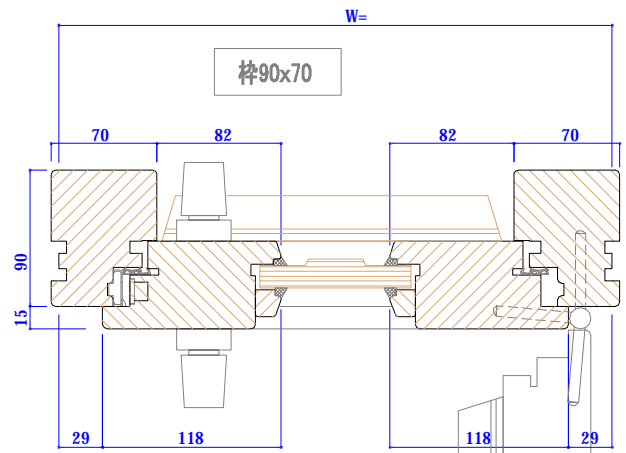

engels super58

Entrance doors (inward-swing) 玄関ドア(内開き) 縮尺 1/5

内観

内部

内部

内部

内部