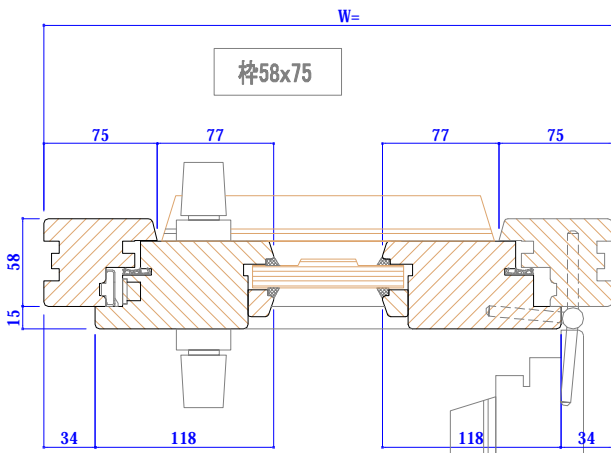

engels super58

Entrance doors (inward-swing) 玄関ドア(内開き) 縮尺 1/5

内観

内部

内部

内部

内部