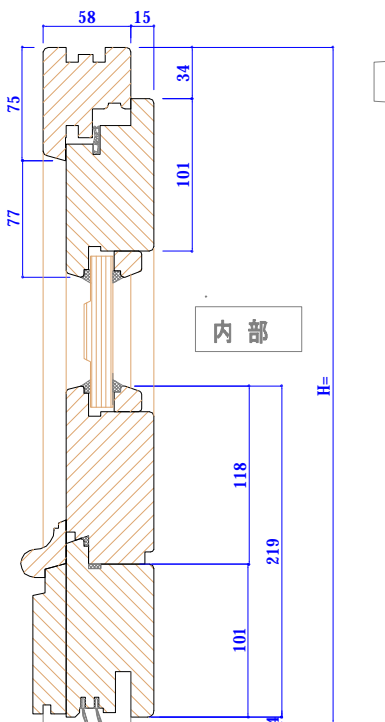

engels super58

Entrance doors (inward-swing) 玄関ドア(内開き) 縮尺 1/5

内観

内部

内部

内部

内部