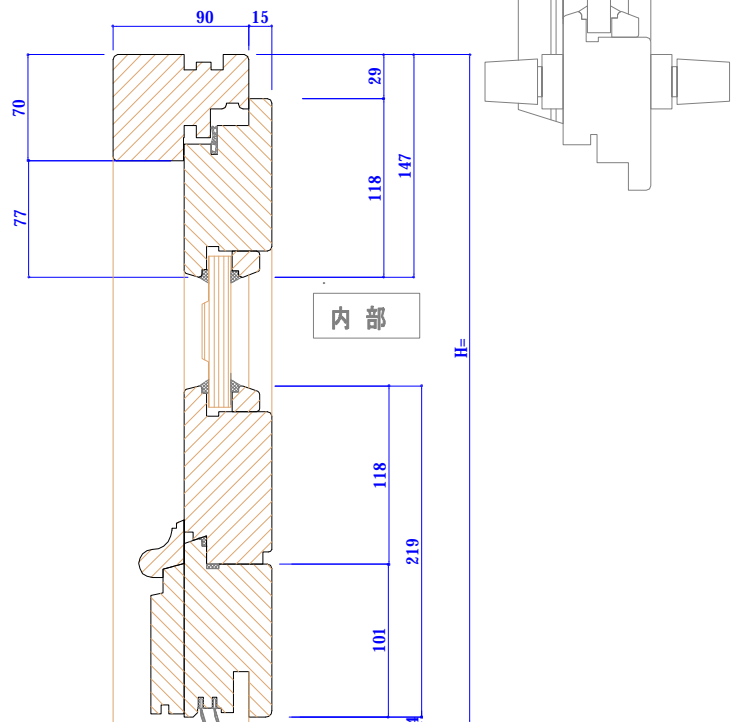

engels super58

Entrance doors (inward-swing) 玄関ドア(内開き) 縮尺 1/5

内観

内部

内部

内部

内部