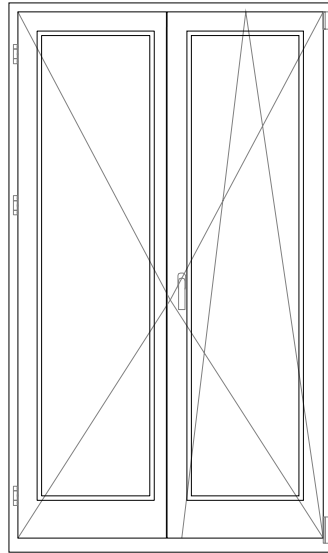

縮尺:1/10

縮尺:1/10

内開き内倒しテラス戸

オプション

オプション