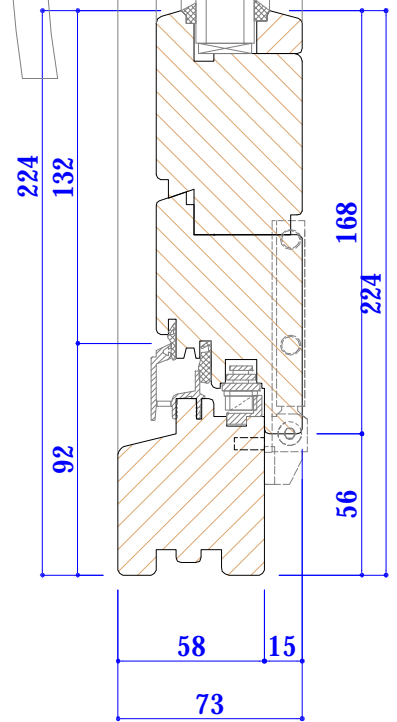

縮尺:1/10

縮尺:1/10

内開き内倒しテラス戸

オプション

オプション