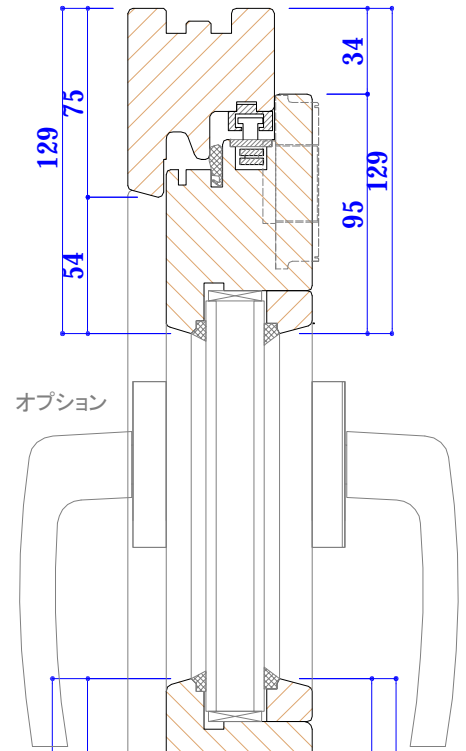

縮尺:1/10

縮尺:1/10

内開き内倒しテラス戸

オプション

オプション